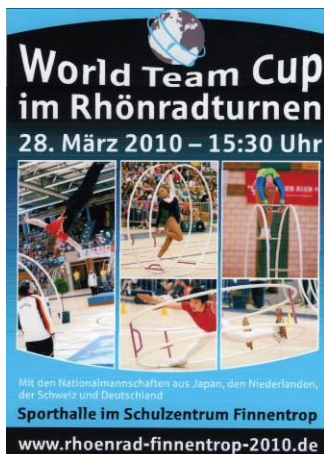

株式会社ベネッセコーポレーション 高橋 靖彦 (跳躍・直転)

再び世界の舞台上に上がれることは大変うれしく、光栄なことです。チーム戦ですが、まずは自分の種目である跳躍と直転でベストを尽くして高得点を出すことだけを考えています。跳躍はより速く、高く、美しく、直転は美しさはもちろん、曲より1テンポ先から動き出すことを意識していきたいです。そして、今回も「感謝の気持ち」を持って大会に臨みたいと思います。この1年で精神的に成長できたのは、この気持ちがあるからだと思っています。演技も心も万全になるよう、大会までの期間に練習以外にもやれることは全てやって、「日本のラートはすごいな」と思われるようにがんばってきますので、応援どうぞよろしくお願い致します。

見どころ: 新しい直転の演技に挑戦! パワフルな跳躍も楽しみです。

筑波大学体操部 院2年 福原 一郎 (直転)

この度は自身2度目の世界大会に出場する機会を頂き、大変嬉しく思っています。今回は団体戦で、直転のみの出場なので、演技をしっかり通せるように練習し、少しでも日本チームに貢献できるよう頑張ります。また、学生時代最後の大舞台なので、6年間やってきたことを出し切り、見ている人に感動を与えられる演技ができれば、と思っています。応援よろしくお願い致します。

見どころ: 音楽にマッチした見事な振り付け。世界選手権では1.85/2.00点、と高い音楽点を獲得!

富士電機ホールディングス株式会社 森 大輔 (斜転)

前回のチームカップに引き続き、今回も最年長選手として出場することになりました。光栄なことであり、大きな責任も感じています。今回も斜転に出場することになりました。世界の舞台で自分の一番好きな種目ができることはとても楽しみでもあります。この舞台を、自身の挑戦と考え、望んでいきたいと思っています。

見どころ: 個性あふれる斜転。他の選手とは一味違った演技はとても魅力的♪

このチームカップのポスターのモデルに高橋選手が抜擢されました。皆さん、ぜひ、ウェブサイトにてご覧下さい。

<http://www.rhoenrad-finntrop-2010.de/pdf/rhoenrad_flyer_finale-2.pdf>